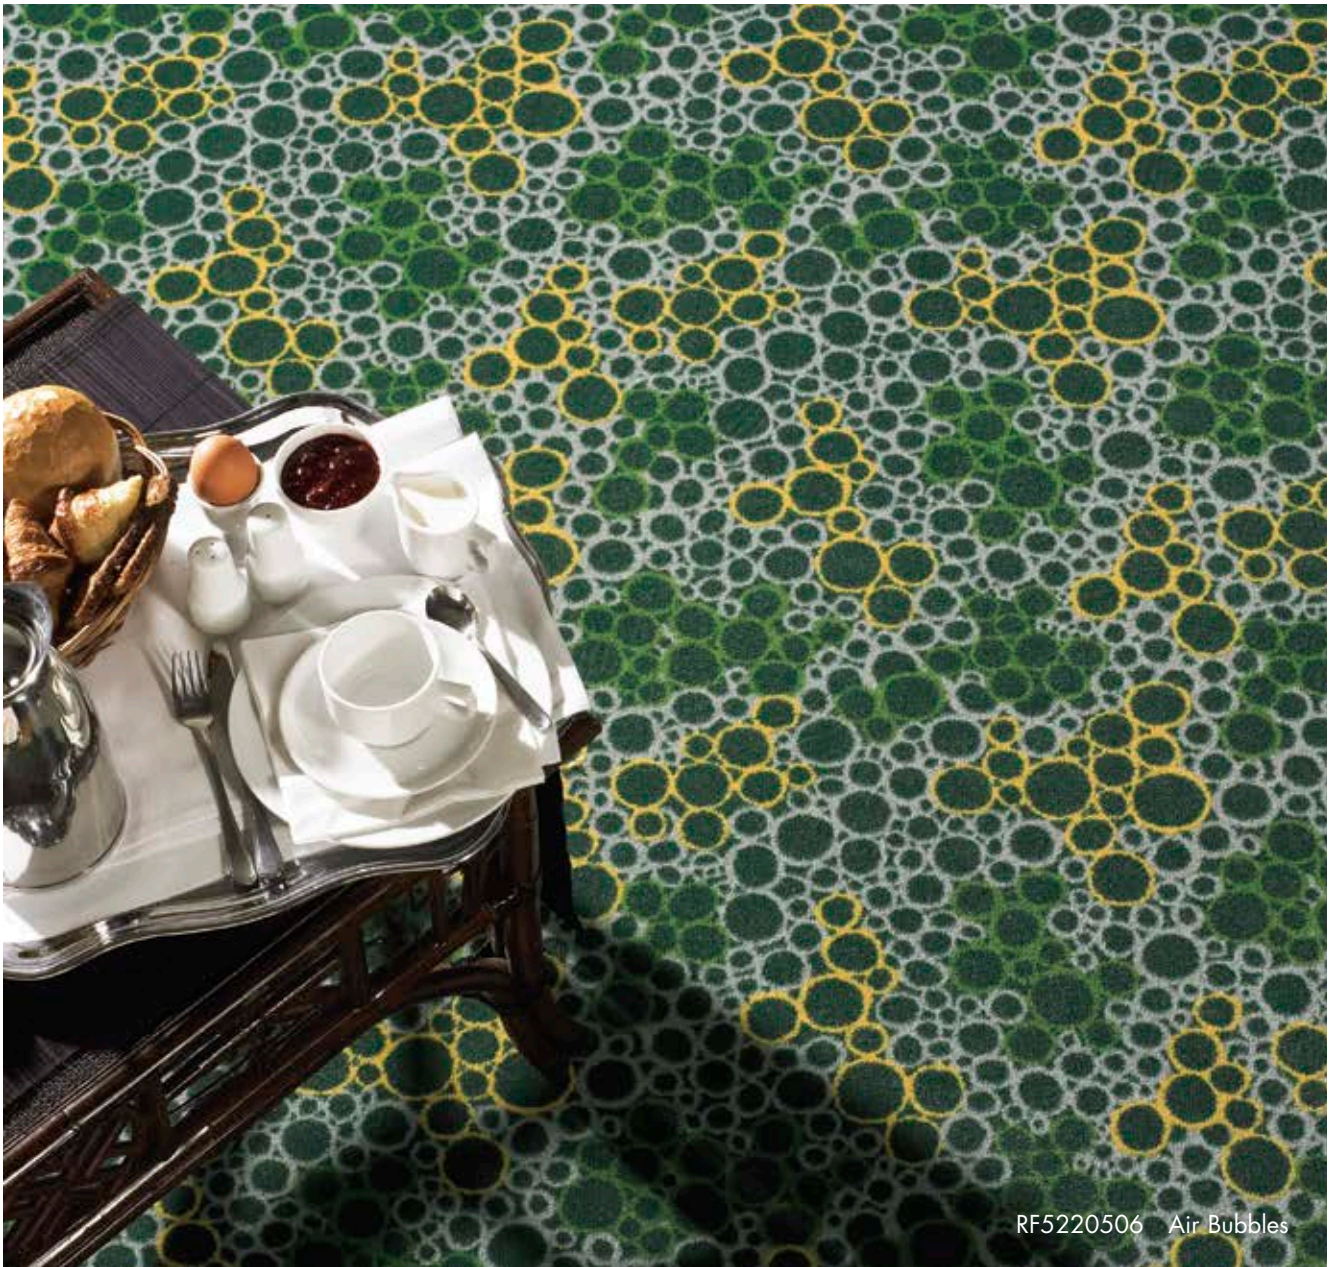

w: 97.8 cm x l: 48.8 cm

RF5220506 Air Bubbles